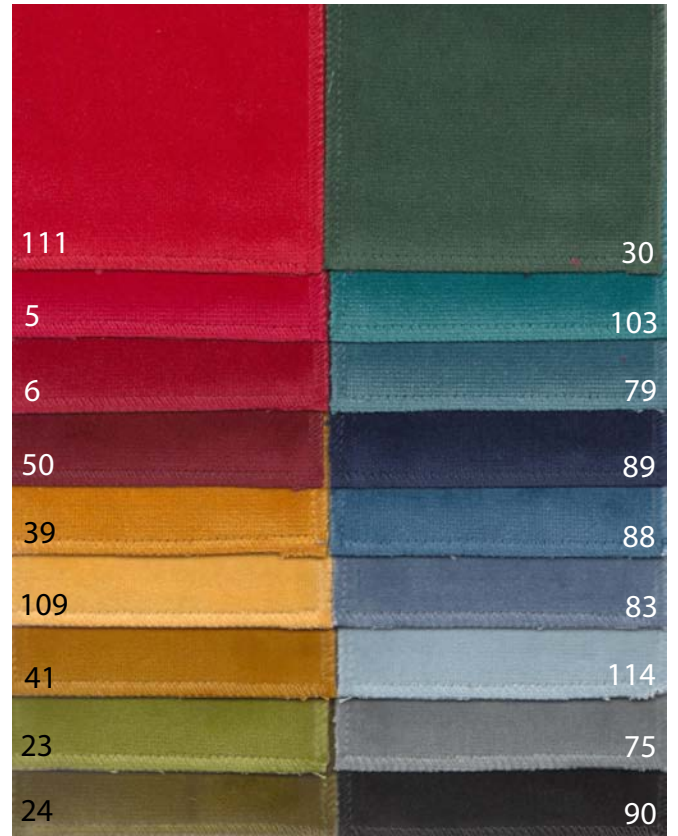

Bombay cat. T4

Brest cat.T2

Aran cat.T2

Batna / Denver cat.T4

Oxford cat.T4

Sunset cat. T3

Malaga cat. T5

Chevy / Gamma / Vega cat. T5

Blog cat. T4

Mistral cat. T4

Flabby cat. T2

Jasmine cat. T2

Soho cat. T4

Chelsea cat.T3

Bristol / Kent cat.T4

Ortiz cat.T3

Melodia - Pattern

Royal cat. T6

Nadir cat. T2

Combi double face cat. T4

Front A

Back B

Madras cat. T4

Agata

Opale

Giada

Strips

Topazio cat. Super

Rubino cat. N

Perla cat. Super

arflex