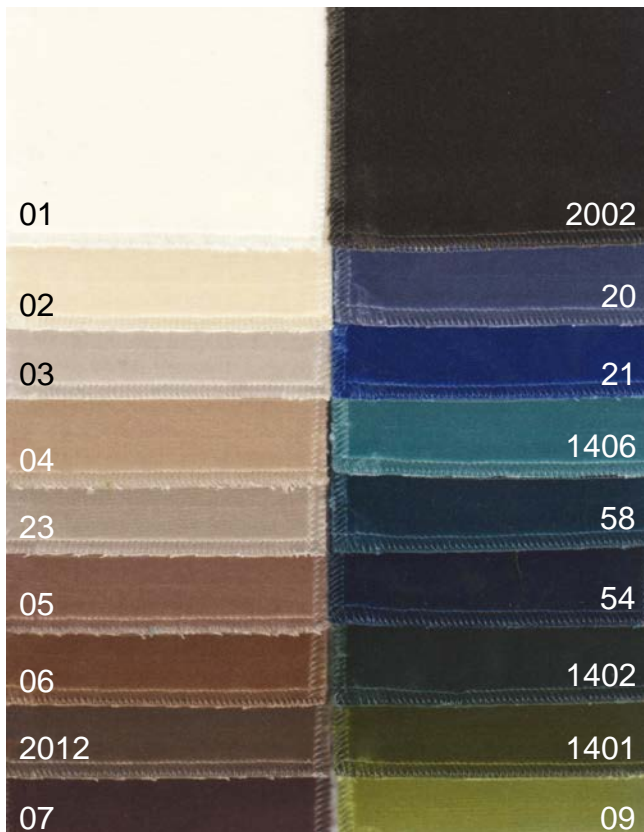

Bombay cat. T4

Brest cat.T2

Aran cat.T2

Batna / Denver cat.T4

Oxford cat.T4

Sunset cat. T3

Malaga cat. T5

Chevy / Gamma / Vega cat. T5

Blog cat. T4

Mistral cat. T4

Flabby cat. T2

Jasmine cat. T2

Soho cat. T4

Chelsea cat.T3

Bristol / Kent cat.T4

Ortiz cat.T3

Melodia - Pattern

Royal cat. T6

Nadir cat. T2

Combi double face cat. T4

Front A

Back B

Madras cat. T4

Agata

Opale

Giada

Strips

Topazio cat. Super

Rubino cat. N

Perla cat. Super

arflex