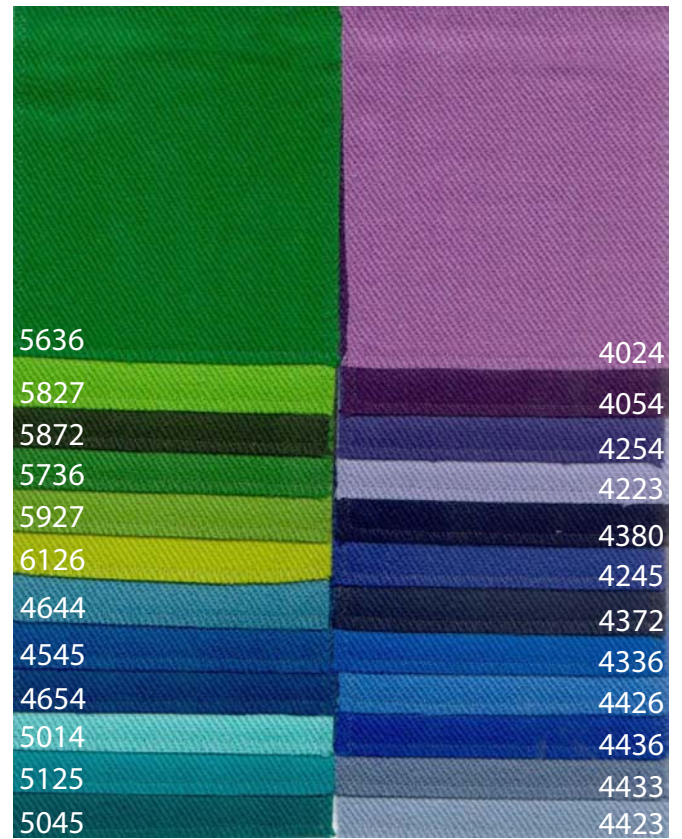

Bombay cat. T4

Brest cat.T2

Aran cat.T2

Batna / Denver cat.T4

Oxford cat.T4

Sunset cat. T3

Malaga cat. T5

Chevy / Gamma / Vega cat. T5

Blog cat. T4

Mistral cat. T4

Flabby cat. T2

Jasmine cat. T2

Soho cat. T4

Chelsea cat.T3

Bristol / Kent cat.T4

Ortiz cat.T3