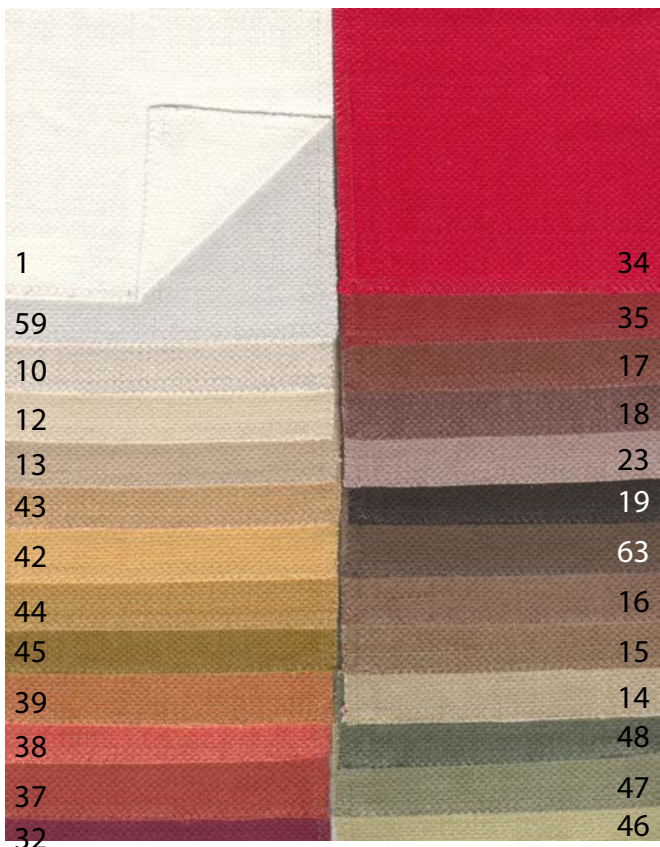

Bombay cat. T4

Brest cat.T2

Aran cat.T2

Batna / Denver cat.T4

Oxford cat.T4

Sunset cat. T3

Malaga cat. T5

Chevy / Gamma / Vega cat. T5

Blog cat. T4

Mistral cat. T4

Flabby cat. T2

Jasmine cat. T2

Soho cat. T4

Chelsea cat.T3

Bristol / Kent cat.T4

Ortiz cat.T3

Opale

Giada

Strips

Topazio cat. Super

Rubino cat. N

Perla cat. Super

arflex