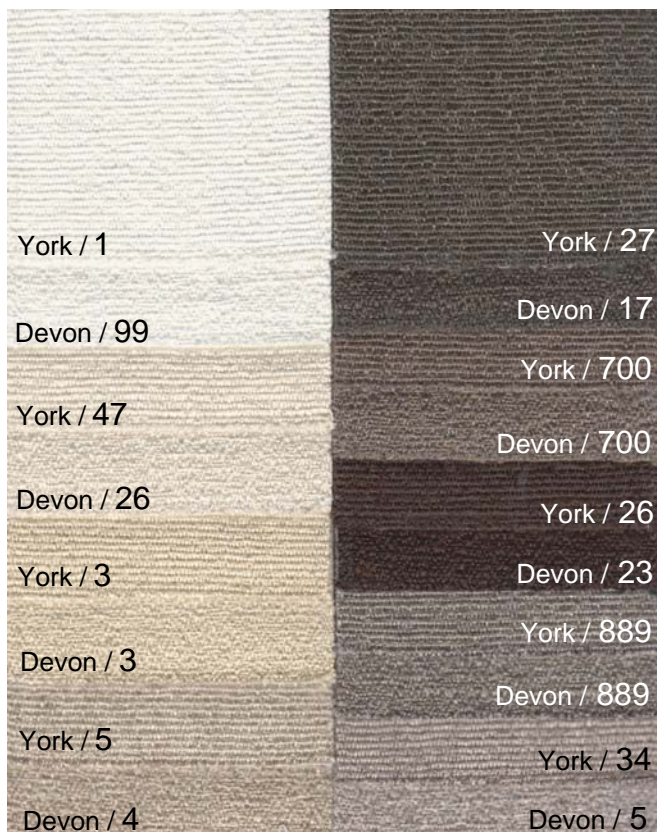

Lama cat.T3

Beddy cat.T2

Shadow cat.T3

Bouclè cat. T3

Donegal cat. T3

Bouclè cat. T3

Donegal cat. T3

Naomi cat. T2

Scalino cat. T5

Sinfonia cat. T5

Soft cat. T4

Touch cat. T3 **disponibile anche ignifugo / available also fire proof resistant

York / Devon cat. T2

Aisha cat. T3

Alcantara

Melodia cat. T6

Melodia - Pattern

Royal cat. T6

Nadir cat. T2

Combi double face cat. T4

Front A

Back B

Madras cat. T4

Agata

Opale

Giada

Strips

Topazio cat. Super

Rubino cat. N

Perla cat. Super

arflex