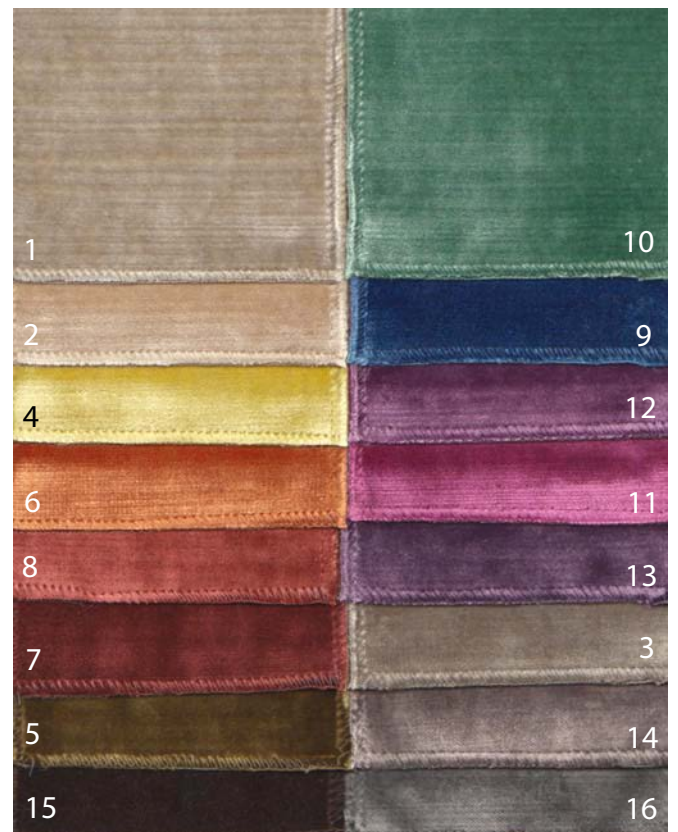

Bombay cat. T4

Brest cat.T2

Aran cat.T2

Batna / Denver cat.T4

Oxford cat.T4

Sunset cat. T3

Malaga cat. T5

Chevy / Gamma / Vega cat. T5

Blog cat. T4

Mistral cat. T4

Flabby cat. T2

Jasmine cat. T2

Soho cat. T4

Chelsea cat.T3

Bristol / Kent cat.T4

Ortiz cat.T3

Lama cat.T3

Beddy cat.T2

Shadow cat.T3

Bouclè cat. T3

Donegal cat. T3

Bouclè cat. T3

Donegal cat. T3

Naomi cat. T2

Scalino cat. T5

Sinfonia cat. T5

Soft cat. T4

Touch cat. T3 **disponibile anche ignifugo / available also fire proof resistant

York / Devon cat. T2

Aisha cat. T3

Alcantara

Melodia cat. T6