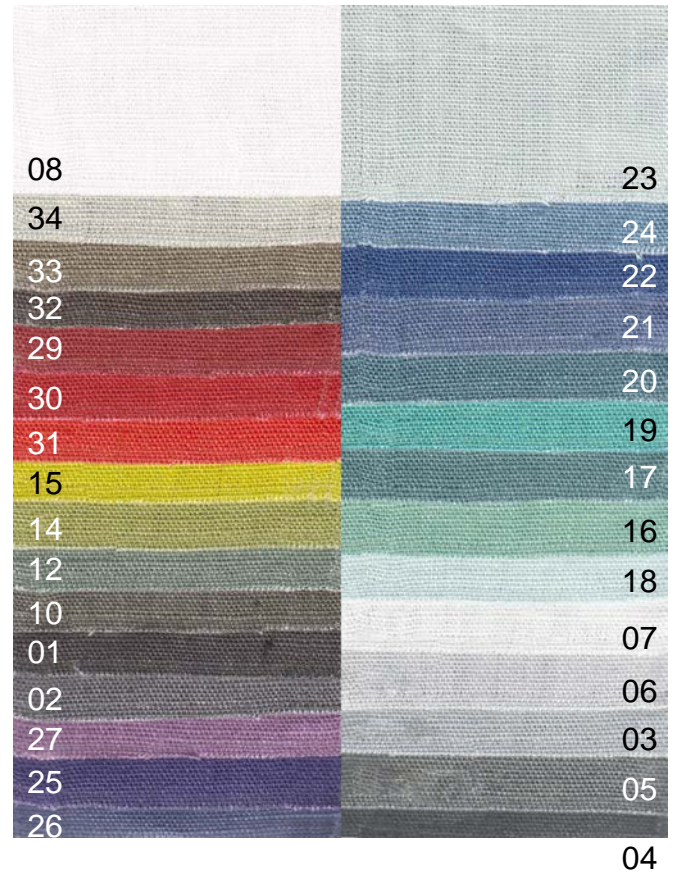

Nadir cat. T2