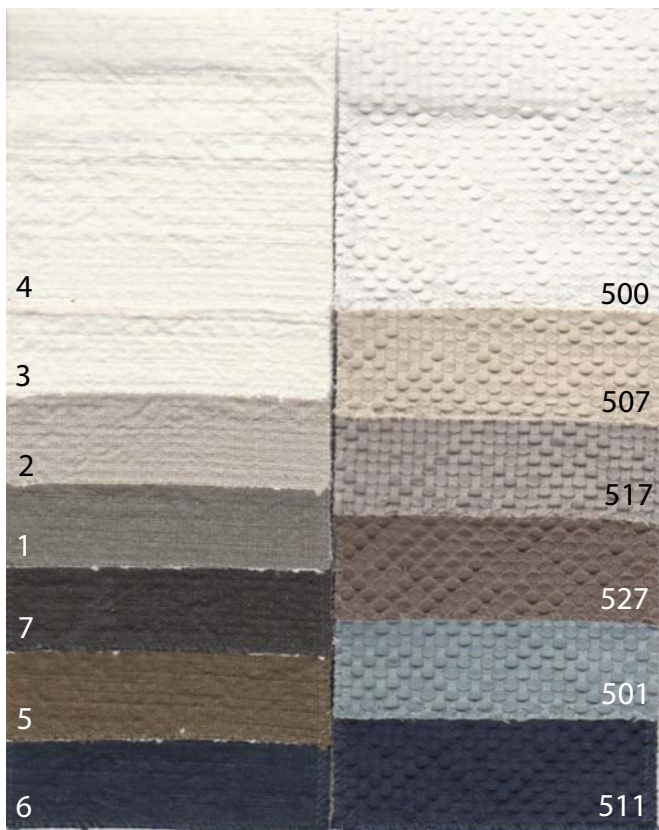

Bombay cat. T4

Brest cat.T2

Aran cat.T2

Batna / Denver cat.T4

Oxford cat.T4

Sunset cat. T3

Malaga cat. T5

Chevy / Gamma / Vega cat. T5

Blog cat. T4

Mistral cat. T4

Flabby cat. T2

Jasmine cat. T2

Soho cat. T4

Chelsea cat.T3

Bristol / Kent cat.T4

Ortiz cat.T3

Melodia - Pattern

Royal cat. T6

Nadir cat. T2

Combi double face cat. T4

Front A

Back B

Madras cat. T4

Agata

Opale

Giada

Strips

Topazio cat. Super

Rubino cat. N

Perla cat. Super

arflex