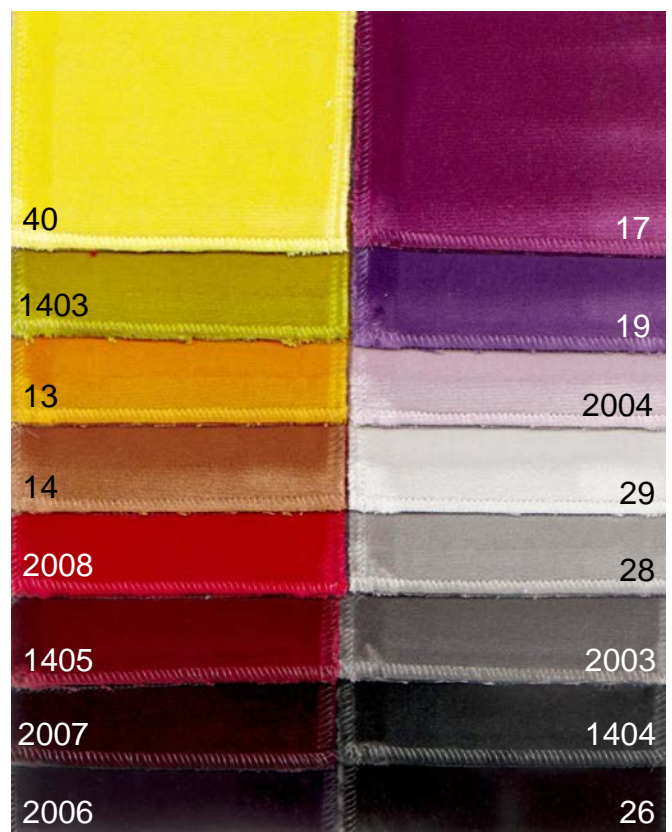

Bombay cat. T4

Brest cat.T2

Aran cat.T2

Batna / Denver cat.T4

Oxford cat.T4

Sunset cat. T3

Malaga cat. T5

Chevy / Gamma / Vega cat. T5

Blog cat. T4

Mistral cat. T4

Flabby cat. T2

Jasmine cat. T2

Soho cat. T4

Chelsea cat.T3

Bristol / Kent cat.T4

Ortiz cat.T3

Melodia - Pattern

Royal cat. T6

Nadir cat. T2

Combi double face cat. T4

Front A

Back B

Madras cat. T4

Agata