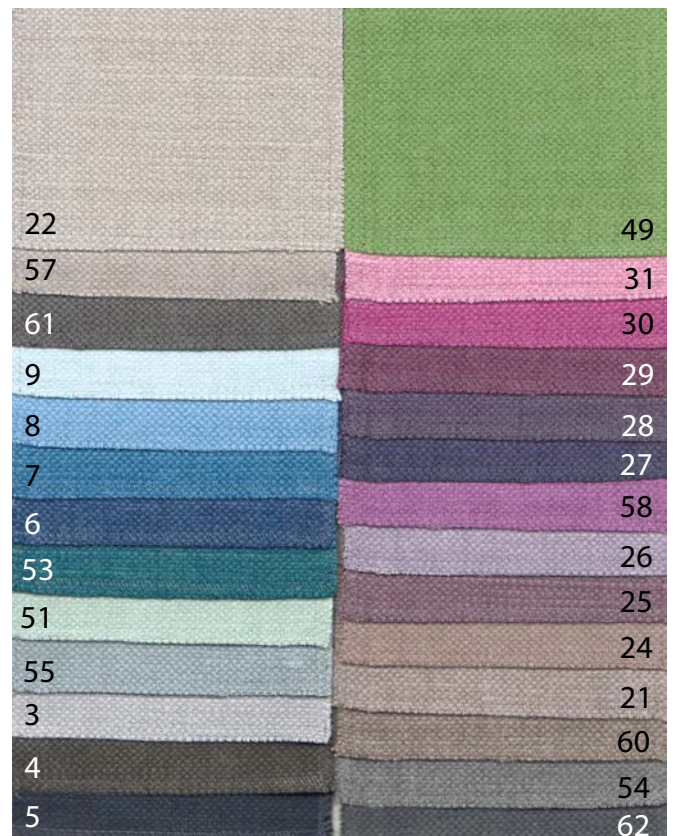

Bombay cat. T4

Brest cat.T2

Aran cat.T2

Batna / Denver cat.T4

Oxford cat.T4

Sunset cat. T3

Malaga cat. T5

Chevy / Gamma / Vega cat. T5

Blog cat. T4

Mistral cat. T4

Flabby cat. T2

Jasmine cat. T2

Soho cat. T4

Chelsea cat.T3

Bristol / Kent cat.T4

Ortiz cat.T3

Melodia - Pattern

Royal cat. T6

Nadir cat. T2

Combi double face cat. T4

Front A

Back B

Madras cat. T4

Agata

Opale

Giada

Strips

Topazio cat. Super

Rubino cat. N

Perla cat. Super

arflex