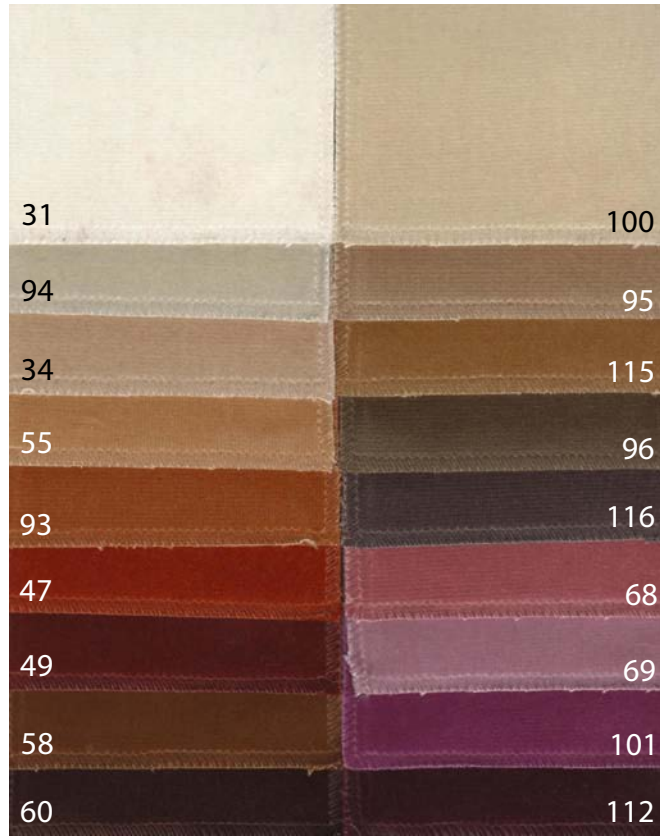

Bombay cat. T4

Brest cat.T2

Aran cat.T2

Batna / Denver cat.T4

Oxford cat.T4

Sunset cat. T3

Malaga cat. T5

Chevy / Gamma / Vega cat. T5

Blog cat. T4

Mistral cat. T4

Flabby cat. T2

Jasmine cat. T2

Soho cat. T4

Chelsea cat.T3

Bristol / Kent cat.T4

Ortiz cat.T3

Melodia - Pattern

Royal cat. T6

Nadir cat. T2

Combi double face cat. T4

Front A

Back B

Madras cat. T4

Agata

Opale

Giada

Strips

Topazio cat. Super

Rubino cat. N

Perla cat. Super

arflex